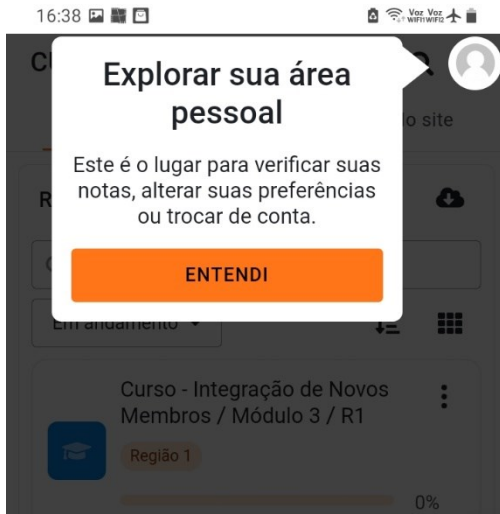

AppStore e
Google Play

**ACESSAR O
CURSO PELO
APLICATIVO**

O aplicativo do curso online do IBE está disponível tanto em Android ou IOS. Escolha as opções e será direcionado a loja do aplicativo.

Pressione o botão "Instalar"

Espera realizar a instalação e clique em "Abrir"

Clique em "Sou estudante" ou "Pular"

Digite o endereço
<https://ibecursosonline.com.br>

ou utilize a opção "Digitalizar o QR Code".

Nesta opção clique em "Próximo" > "Permitir" e Aponte celular para o QR abaixo.

Caso não utilize o QR Code escolha a opção "Conecte-se ao seu site"

Por fim, digite a identificação de usuário (seu e-mail cadastrado), senha e aperte o botão "Entrar"

Logo o próprio aplicativo mostrará um panorama de todas as funcionalidades.