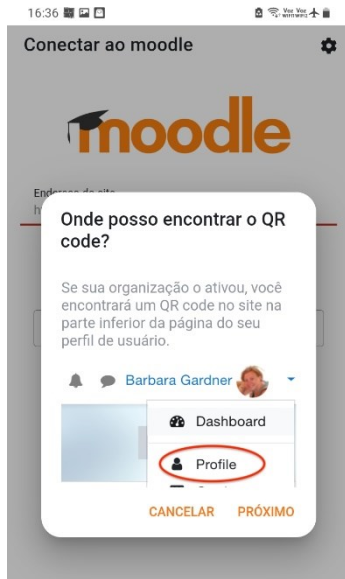

AppStore e
Google Play

**ACESSAR O
CURSO PELO
APLICATIVO**

O aplicativo do curso online do IBE está disponível tanto em Android ou IOS. Escolha as opções e será direcionado a loja do aplicativo.

Pressione o botão "Instalar"

Espera realizar a instalação e clique em "Abrir"

Clique em "Sou estudante" ou "Pular"

Digite o endereço
<https://ibecursosonline.com.br>

ou utilize a opção "Digitalizar o QR Code".

Nesta opção clique em "Próximo" > "Permitir" e Aponte celular para o QR abaixo.

Caso não utilize o QR Code escolha a opção "Conecte-se ao seu site"

Por fim, digite a identificação de usuário (seu e-mail cadastrado), senha e aperte o botão "Entrar"

Logo o próprio aplicativo mostrará um panorama de todas as funcionalidades.